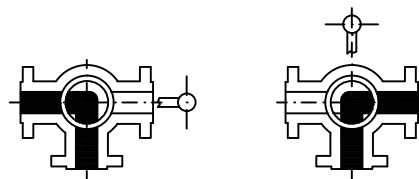

ACIONAMENTO SIMULTÂNEO
TROCADOR DE CALOR

VÁLVULA ESFERA LH GIRO 90°

VÁLVULA ESFERA TRÊS VIAS TH GIRO 270°