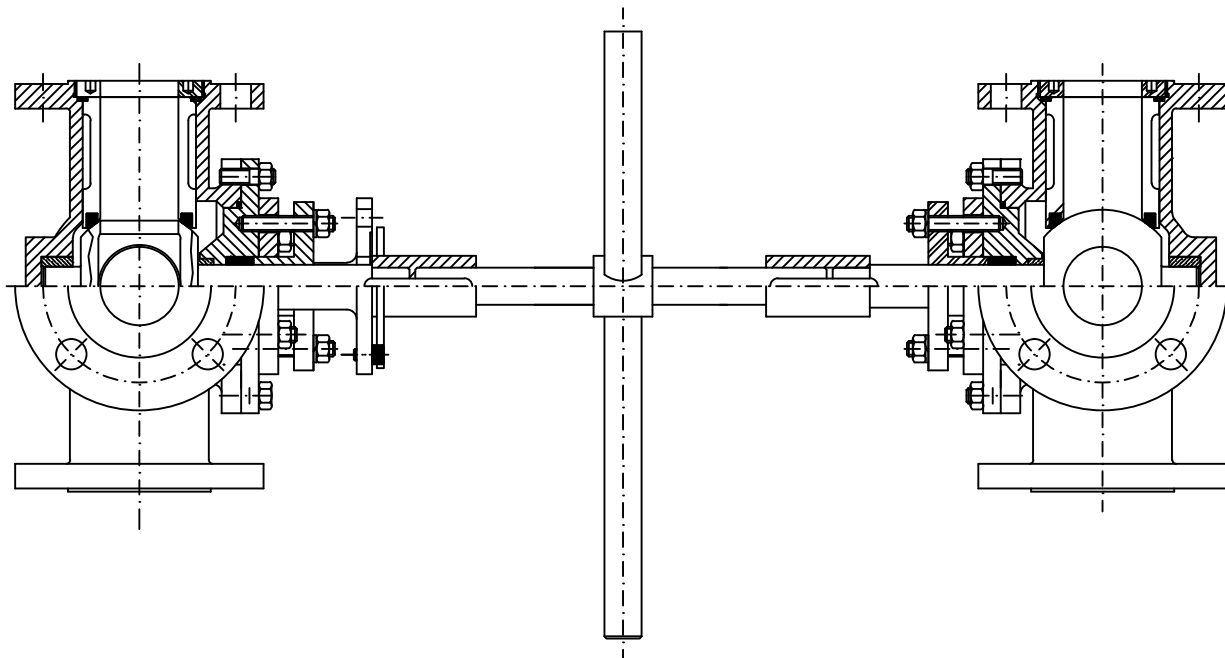

ACIONAMENTO SIMULTÂNEO
TROCADOR DE CALOR

VÁLVULA ESFERA LH GIRO 90°

VÁLVULA ESFERA TRÊS VIAS TH GIRO 270°